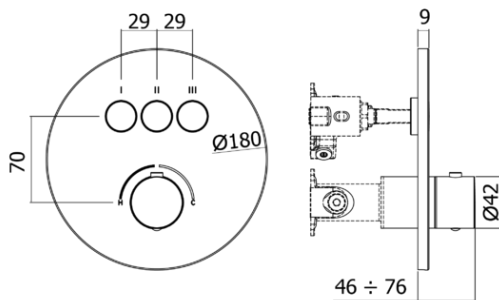

compact box

DESCRIZIONE | DESCRIPTION

- Set esterno miscelatore incasso doccia (3 funzioni) completo di:
 - corpo miscelatore (con cartuccia a dischi ceramici)
 - piastra tonda in metallo Ø180mm
 - manopola tonda
- External set for concealed shower mixer (3 functions) complete with:
 - mixer body (with ceramic disc cartridge)
 - round metal wall plate Ø180mm
 - round handle

ARTICOLO | ARTICLE

- CPM 019..**
- con deviatore a pulsante On/Off
 - 3 funzioni
 - with push diverter On/Off
 - 3 functions

RAPPORTO PROVA PORTATA | FLOW RATE REPORT

		Pressione / Pressure (bar)										
		0,5	1	1.5	2	2.5	3	3.5	4	4.5	5	
Portata / Flow rate (l / min)	Uscita outlet											
	1 uscita - outlet	7.9	11.8	14.7	16.9	18.7	20.4	22.2	23.6	25.3	26.5	
	2 uscita - outlet	8.6	12.6	15.6	18.1	20.1	22	23.8	25.6	27.2	28.3	
	3 uscita - outlet	7.9	11.8	14.7	16.9	18.7	20.4	22.2	23.6	25.3	26.5	
	1+2 uscita - outlet	9.5	13.9	17.4	20.3	22.8	25	27.1	28.8	30.8	32.4	
	1+3 uscita - outlet	9.5	13.8	17.3	20.2	22.5	24.9	26.8	28.6	30.4	31.9	
	2+3 uscita - outlet	9.5	13.9	17.4	20.3	22.8	25	27.1	28.8	30.8	32.4	
1+2+3 uscita - outlet	9.5	14.2	17.7	20.7	23.2	25.6	27.7	29.7	31.5	33.2		